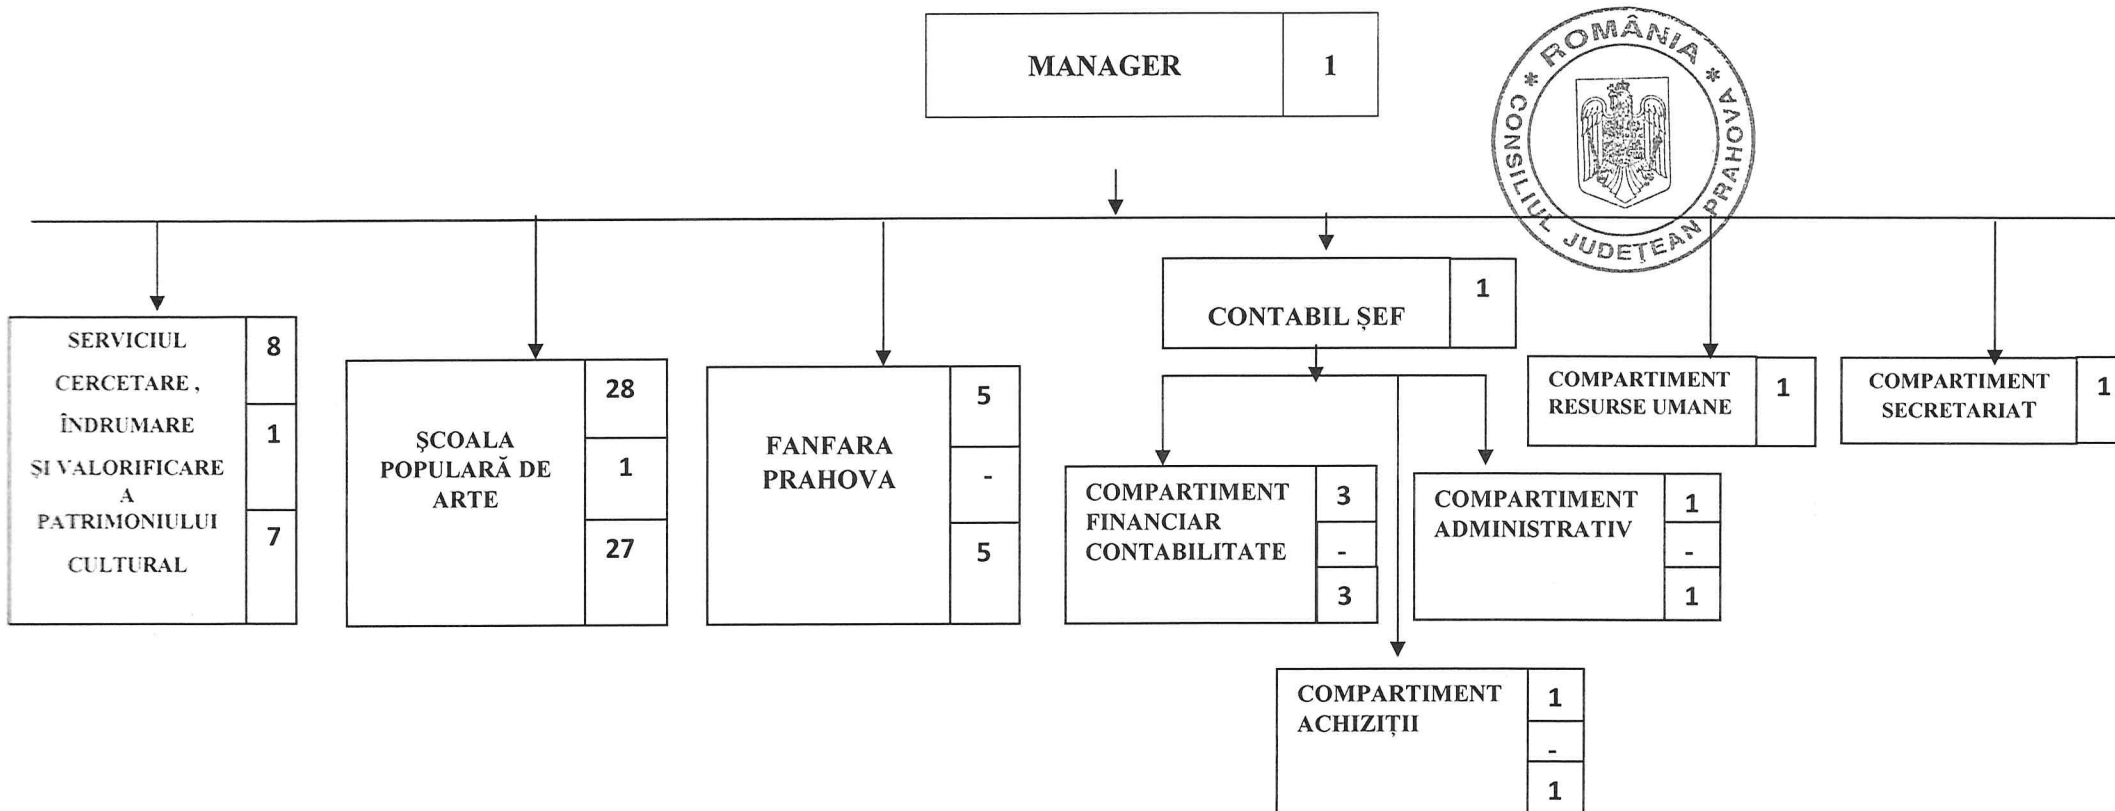

ORGANIGRAMA CENTRULUI JUDEȚEAN DE CULTURĂ PRAHOVA

TOTAL 50
din care:
 - de conducere: 4
 - de execuție: 46

CONSILIUL JUDEȚEAN PRAHOVA
 Se confirmă autenticitatea prezentei
 copii cu originalul
 Șef Serviciu *[Signature]*