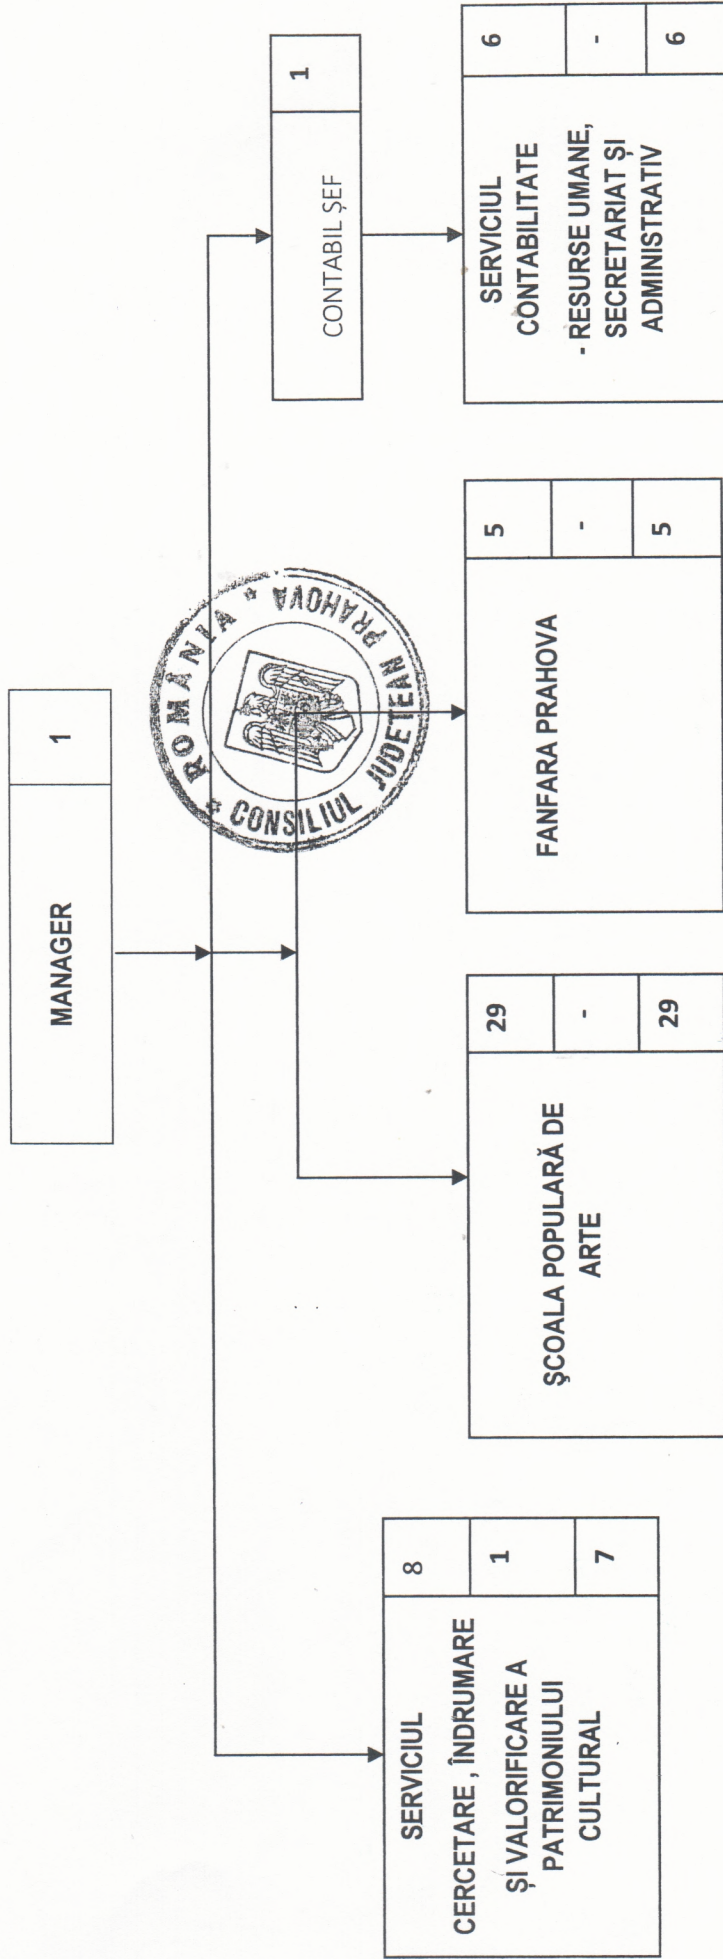

ORGANIGRAMA CENTRULUI JUDEȚEAN DE CULTURA PRAHOVA

TOTAL 50
din care:
- de conducere: 3
- de execuție: 47

CONSILIUL JUDEȚEAN PRAHOVA
Se confirmă autenticitatea prezentei
copii cu originalul
ȘEF SERVICIU
CONSILIUL JUDEȚEAN PRAHOVA